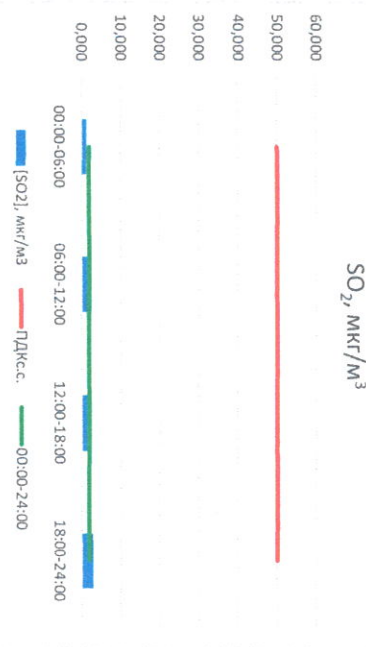

Отчёт о состоянии атмосферного воздуха за 13.04.2021 г.

Направление ветра	[NO <sub>1</sub> ], мкг/м <sup>3</sup>	[NO <sub>2</sub> ], мкг/м <sup>3</sup>	[CO], мкг/м <sup>3</sup>	[SO <sub>2</sub> ], мкг/м <sup>3</sup>	[Пыль], мкг/м <sup>3</sup>	
00:00-06:00	ВЮВ	0,420	13,512	0,350	1,317	41,832
06:00-12:00	ЮВ	0,735	14,648	0,359	1,568	131,633
12:00-18:00	ЮВ	0,000	9,761	0,209	2,232	94,125
18:00-24:00	ЮВ	2,045	26,146	0,274	2,942	88,815
00:00-24:00	ЮВ	0,800	16,016	0,298	2,015	94,101
ПДК <sub>к.с.</sub>	-	60,0	40,0	3,0	50,0	150,0