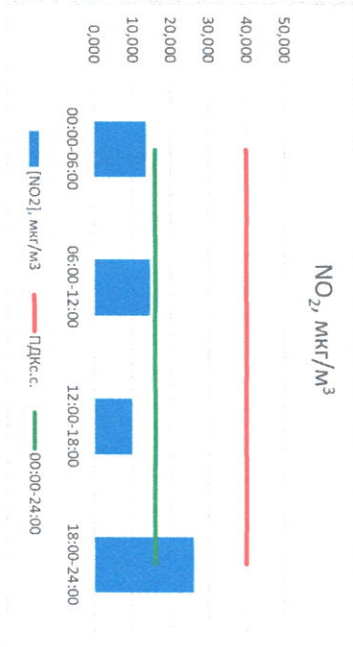

Отчёт о состоянии атмосферного воздуха за 13.04.2021 г.

Направление ветра	[NO <sub>1</sub> ], мкг/м <sup>3</sup>	[NO <sub>2</sub> ], мкг/м <sup>3</sup>	[CO], мкг/м <sup>3</sup>	[SO <sub>2</sub> ], мкг/м <sup>3</sup>	[Пыль], мкг/м <sup>3</sup>	
00:00-06:00	ВЮВ	0,420	13,512	0,350	1,317	41,832
06:00-12:00	ЮВ	0,735	14,648	0,359	1,568	131,633
12:00-18:00	ЮВ	0,000	9,761	0,209	2,232	94,125
18:00-24:00	ЮВ	2,045	26,146	0,274	2,942	88,815
00:00-24:00	ЮВ	0,800	16,016	0,298	2,015	94,101
ПДК <sub>к.с.</sub>	-	60,0	40,0	3,0	50,0	150,0