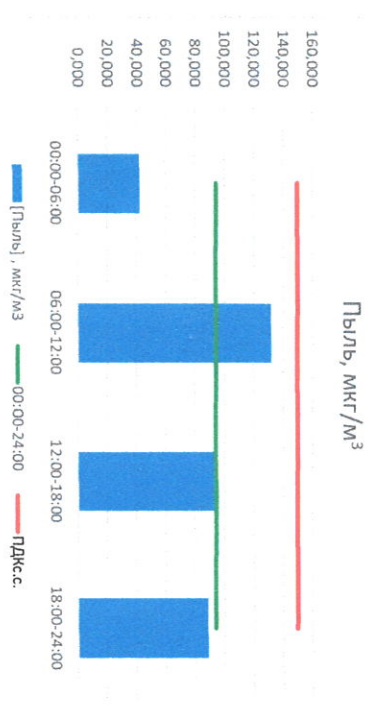

Отчёт о состоянии атмосферного воздуха за 13.04.2021 г.

Направление ветра	[NO <sub>1</sub> ], мкг/м <sup>3</sup>	[NO <sub>2</sub> ], мкг/м <sup>3</sup>	[CO], мкг/м <sup>3</sup>	[SO <sub>2</sub> ], мкг/м <sup>3</sup>	[Пыль], мкг/м <sup>3</sup>	
00:00-06:00	ВЮВ	0,420	13,512	0,350	1,317	41,832
06:00-12:00	ЮВ	0,735	14,648	0,359	1,568	131,633
12:00-18:00	ЮВ	0,000	9,761	0,209	2,232	94,125
18:00-24:00	ЮВ	2,045	26,146	0,274	2,942	88,815
00:00-24:00	ЮВ	0,800	16,016	0,298	2,015	94,101
ПДК <sub>к.с.</sub>	-	60,0	40,0	3,0	50,0	150,0