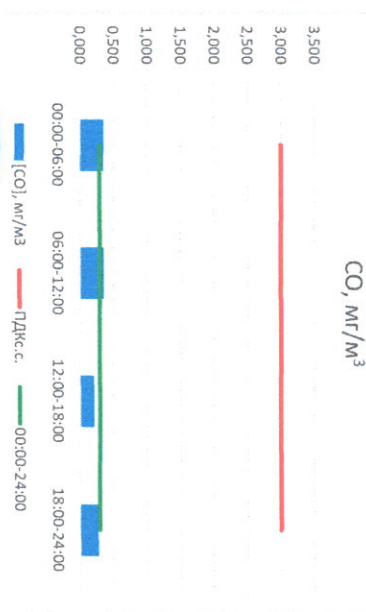

Отчёт о состоянии атмосферного воздуха за 13.04.2021 г.

Направление ветра	[NO <sub>1</sub> ], мкг/м <sup>3</sup>	[NO <sub>2</sub> ], мкг/м <sup>3</sup>	[CO], мкг/м <sup>3</sup>	[SO <sub>2</sub> ], мкг/м <sup>3</sup>	[Пыль], мкг/м <sup>3</sup>	
00:00-06:00	ВЮВ	0,420	13,512	0,350	1,317	41,832
06:00-12:00	ЮВ	0,735	14,648	0,359	1,568	131,633
12:00-18:00	ЮВ	0,000	9,761	0,209	2,232	94,125
18:00-24:00	ЮВ	2,045	26,146	0,274	2,942	88,815
00:00-24:00	ЮВ	0,800	16,016	0,298	2,015	94,101
ПДК <sub>к.с.</sub>	-	60,0	40,0	3,0	50,0	150,0